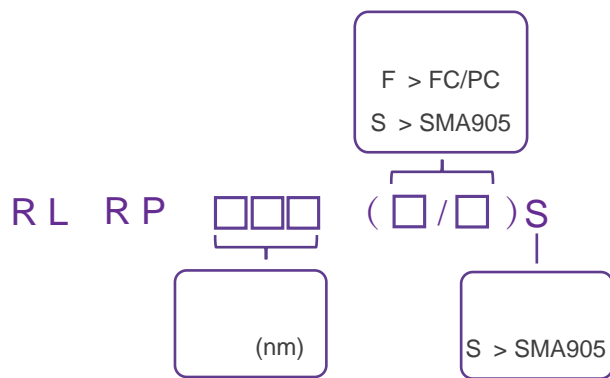

## 技术参数

RL-RP系列产品规格参				
	RL-RP-532- F/S S	RL-RP-785- F/S S	RL-RP-830- F/S S	RL-RP-1064- F/S S
nm	532	785	830	1064
cm <sup>-1</sup>	176-4000	176-3500	176-2800	200-3000
mm				
mm				
cm		200 m	NA 0.22	SMA905
		(100+30)±0.2		
		10-30		
		0-75%RH		

## 机械尺寸图 mm