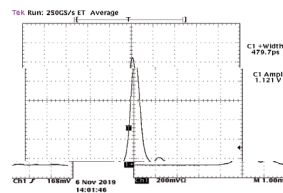

# HQF

HQF RealSubns®  
RL-ISO

MC  
该

1064nm 532nm

500mJ

峰值功率可达1.5GW

10Hz

型号