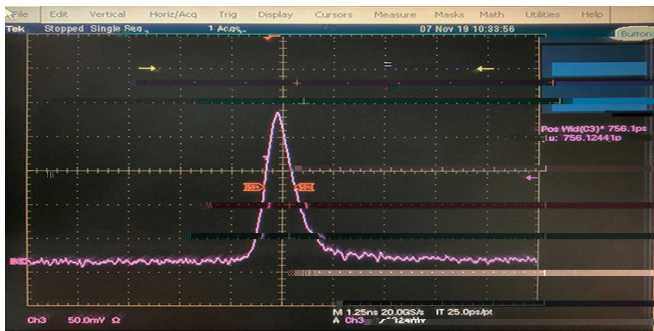

MCO

MCO RealSubns®

2mrad

1ns
1~200Hz

100ps

光学参

- 1.
- 2.

16~200Hz